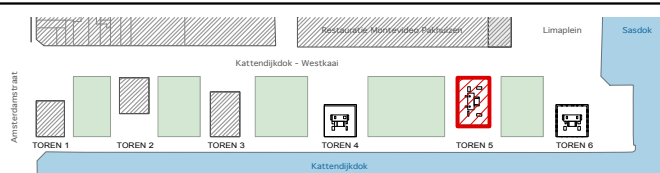

WESTKAAI 81

TOREN 5, TYPE 02  
noord - oost

T5.1402 - T5.1502

appartement	92,5 m <sup>2</sup>
terras	11,2 m <sup>2</sup>
<b>totaal</b>	<b>103,7 m<sup>2</sup></b>

**dearchitectennv**  
sven de hoof | stijn peeters | koen van orshaegen

DE VERLAAGDE PLAFONDS ZIJN INDICATIEF QUA VORM EN NIET BINDEND  
HET LOS MEUBELWERK, DE INGEWERKTE KASTEN, DROOG- EN WASMACHINE ZIJN TER ILLUSTRATIE EN NIET INBEGREPEN

VERSIE 22-06-2015

**WESTKAAI**